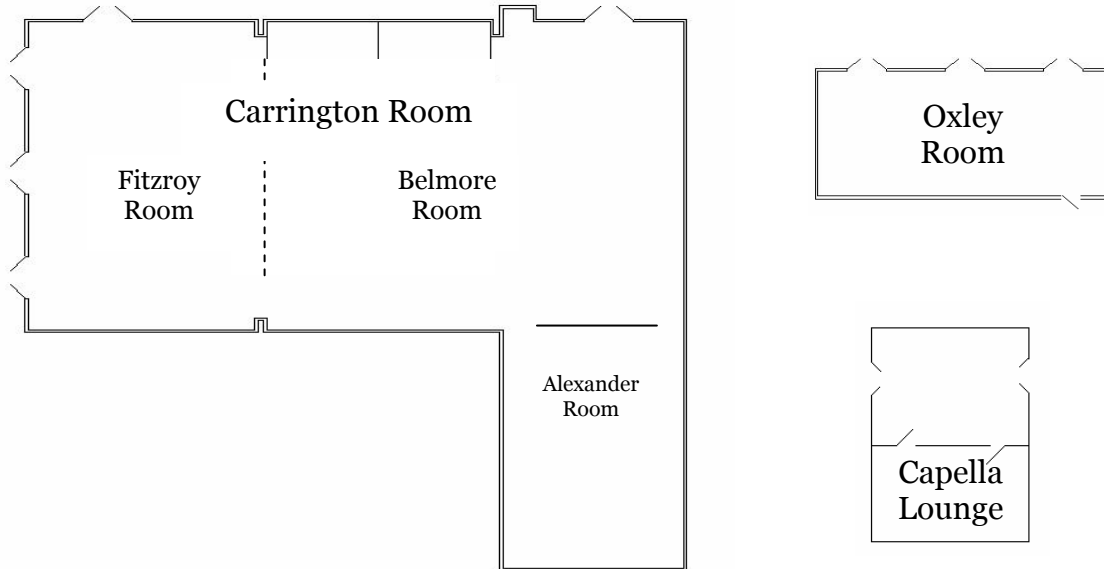

## Meeting and Function Rooms

| Room Name             | Area Sq Metres | Height Metres | Theatre Style | Cabaret Style         | U-Shape   | Banquet    |
|-----------------------|----------------|---------------|---------------|-----------------------|-----------|------------|
| <b>Carrington</b>     | <b>258</b>     | <b>3.5</b>    | <b>200</b>    | <b>160</b>            | <b>60</b> | <b>180</b> |
| <b>Fitzroy</b>        | <b>86</b>      | <b>3.5</b>    | <b>70</b>     | <b>40</b>             | <b>30</b> | <b>50</b>  |
| <b>Belmore</b>        | <b>172</b>     | <b>3.5</b>    | <b>100</b>    | <b>80</b>             | <b>45</b> | <b>100</b> |
| <b>Alexander</b>      | <b>56</b>      | <b>3.5</b>    | <b>40</b>     | <b>Boardroom - 20</b> |           | <b>20</b>  |
| <b>Oxley</b>          | <b>40</b>      | <b>2.5</b>    | <b>30</b>     | <b>Boardroom - 20</b> |           | <b>20</b>  |
| <b>Capella Lounge</b> | <b>20</b>      | <b>3.5</b>    | <b>15</b>     | <b>10</b>             | <b>-</b>  | <b>10</b>  |